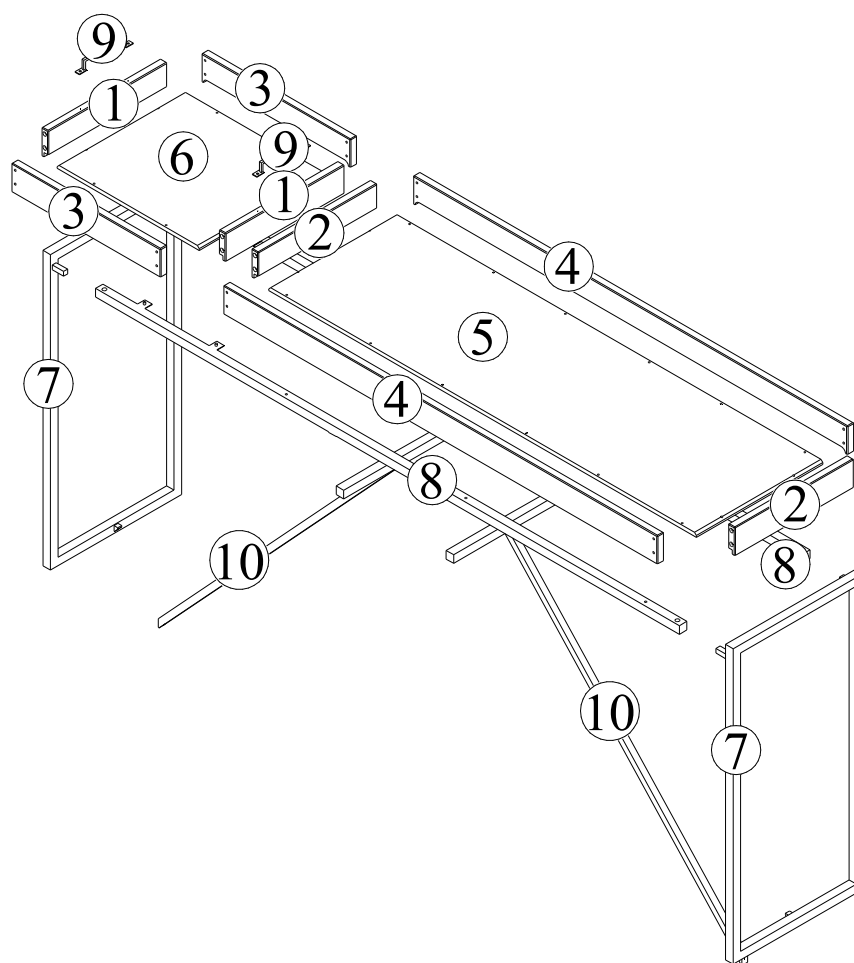

ARTEMOBILI

móveis com encaixe perfeito

Aparador Industrial

- 1 (2x) - 318 x 65 x 18
- 2 (2x) - 318 x 65 x 18
- 3 (2x) - 398 x 65 x 18
- 4 (2x) - 1160 x 65 x 18
- 5 (1x) - 1142 x 338 x 9
- 6 (1x) - 382 x 338 x 9
- 7 (2x) - 730 x 350 x 20
- 8 (2x) - 1560 x 20 x 20
- 9 (2x) - 144 x 24 x 12
- 10 (2x) - 960 x 310 x 15

A - 3,5x20 - 24x

B - 3,5x35 - 6x

C - 3,5x14 - 4x

D - 5x50 - 16x

E - 1/4x1/2 - 10x

F - 1x

G - 20x20 - 6x

1