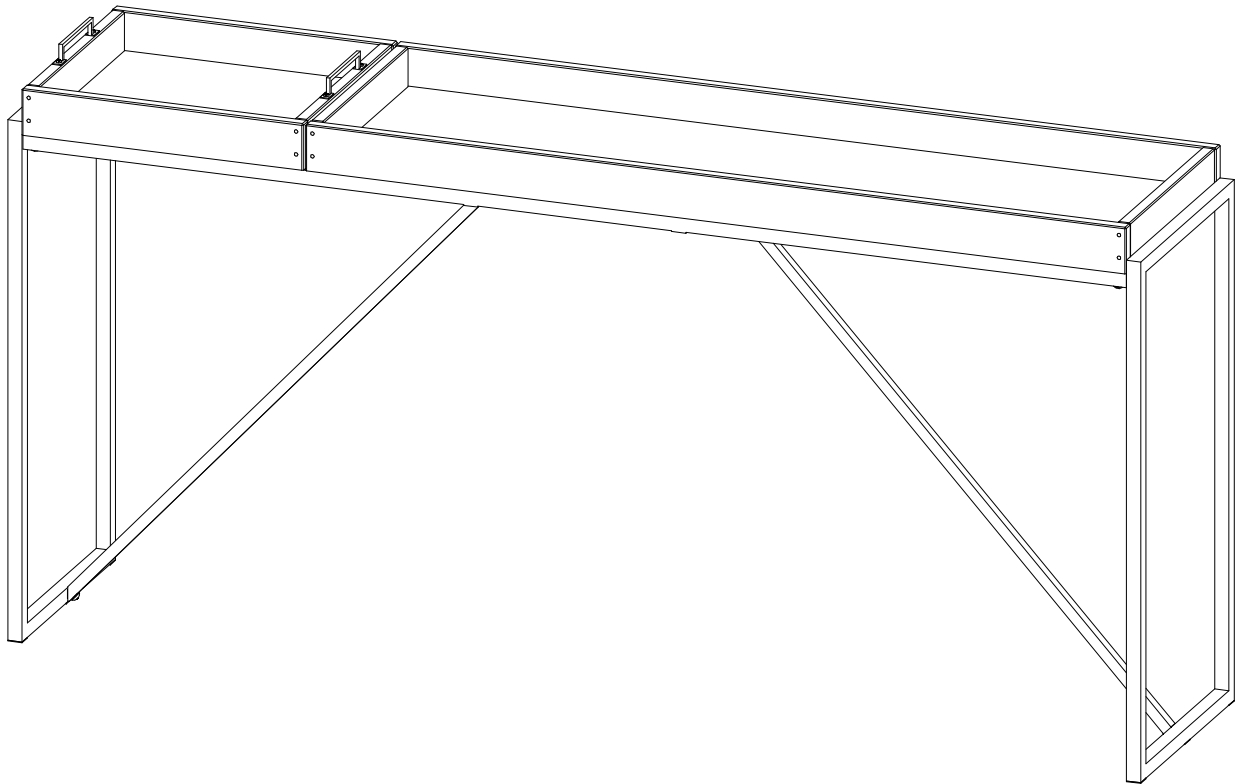

ARTEMOBILI

móveis com encaixe perfeito

Aparador Industrial

- 1 (2x) - 318 x 65 x 18
- 2 (2x) - 318 x 65 x 18
- 3 (2x) - 398 x 65 x 18
- 4 (2x) - 1160 x 65 x 18
- 5 (1x) - 1142 x 338 x 9
- 6 (1x) - 382 x 338 x 9
- 7 (2x) - 730 x 350 x 20
- 8 (2x) - 1560 x 20 x 20
- 9 (2x) - 144 x 24 x 12
- 10 (2x) - 960 x 310 x 15